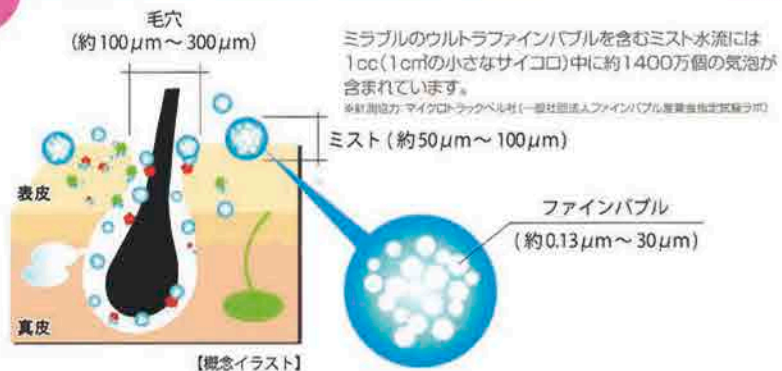

【ウルトラファインバブルミスト水流】
やさしく包み込むミスト水流

【ウルトラファインバブルミスト
+マイクロバブルストレート水流】
無段階切り替えて両方の水流を同時に
使うことも可能

【マイクロバブルストレート水流】
ダイレクトに感じるストレート水流

【ミスト水流】
ミスト水流は優れた洗浄力を持つウルトラファインバブルをミストの中に閉じ込め、毛穴まで届けます。直接顔に当てて、フェイスクレンジングにご活用ください。

【ストレート水流】
ストレート水流ではマイクロバブルの洗浄力、浸透、温まりといった特性をダイレクトに感じられます。勢いのある水流の中に多くの気泡を含んでいます。ヘッドスパや頭皮クレンジングにもオススメです。

ULTRA FINE MIST

1cc(1cm³)の小さなサイコロ中に約1400万個の気泡

ULTRA FINE MIST

お財布にもやさしく経済的

特殊な「空気混合方式」を採用することで同じ水圧でも水の使用量を大幅に節約。特殊な構造により、水の勢いも変わりません。ストレート水流で約15%、ミスト水流では約60%の節水に成功。少量の水でシャワー効果を実感していただけ、環境に配慮した設計となっています。