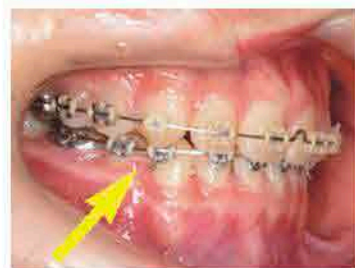

の改善も希望する場合)で本格矯正だけでは十分な効果が得られないと判断された場合には外科手術も併用することとなります。

気になる場合は小児歯科専門医、矯正歯科専門医へご相談ください。HPは「ゆきなり小児歯科」で検索すると簡単です。過去の「親子のひろば」もダウンロードのページに掲載しています。

ゆきなり小児・矯正歯科
【小児歯科診療、矯正歯科診療、予防、歯育て健診】

長崎市葉山2-5-26
TEL:095-857-8211