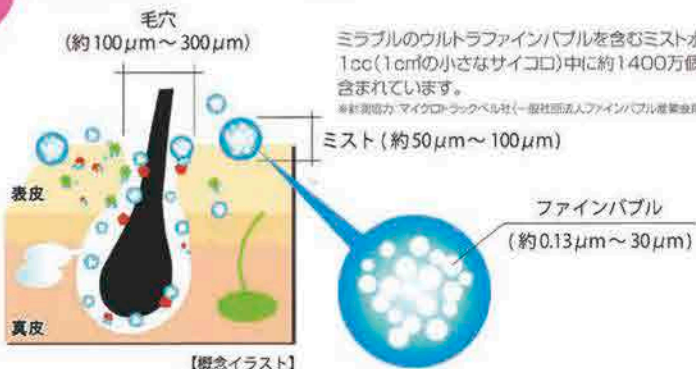

1cc(1cm³)の小さなサイコロの中に約1400万個の気泡

ミラブルのウルトラファインバブルを含むミスト水流には1cc(1cm³)の小さなサイコロの中に約1400万個の気泡が含まれています。

※製造元: マイクロテック株式会社(一社)法人ファインバブル産業協会(正会員)

ULTRA FINE MIST

お財布にもやさしく経済的

特殊な「空気混合方式」を採用することで同じ水圧でも水の使用量を大幅に節約。特殊な構造により、水の勢いも変わりません。ストレート水流で約15%、ミスト水流では約60%の節水に成功。少量の水でシャワー効果を実感していただき、環境に配慮した設計となっています。