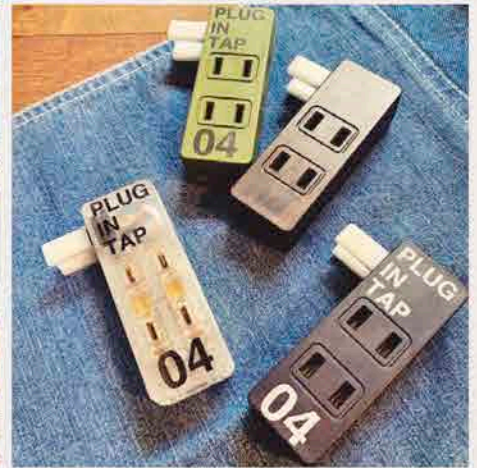

NEW OPEN!!

インテリア雑貨と
プチプラアイテム!

piece

#大瀬戸 #西海市 #長崎県 #雑貨 #インテリア #ナチュラル #照明 #LED #デニム雑貨
#岡山デニム #男前雑貨 #建材 #MASTRO #エプロン #デニムエプロン #面白い照明

ナチュラルインテリア雑貨

piece (ピース)

有限会社 谷川建築

長崎県西海市大瀬戸町瀬戸西濱郷1196 Tel:0959-22-0630

[10:00~15:00/平日営業] インスタグラム/zakka-piece